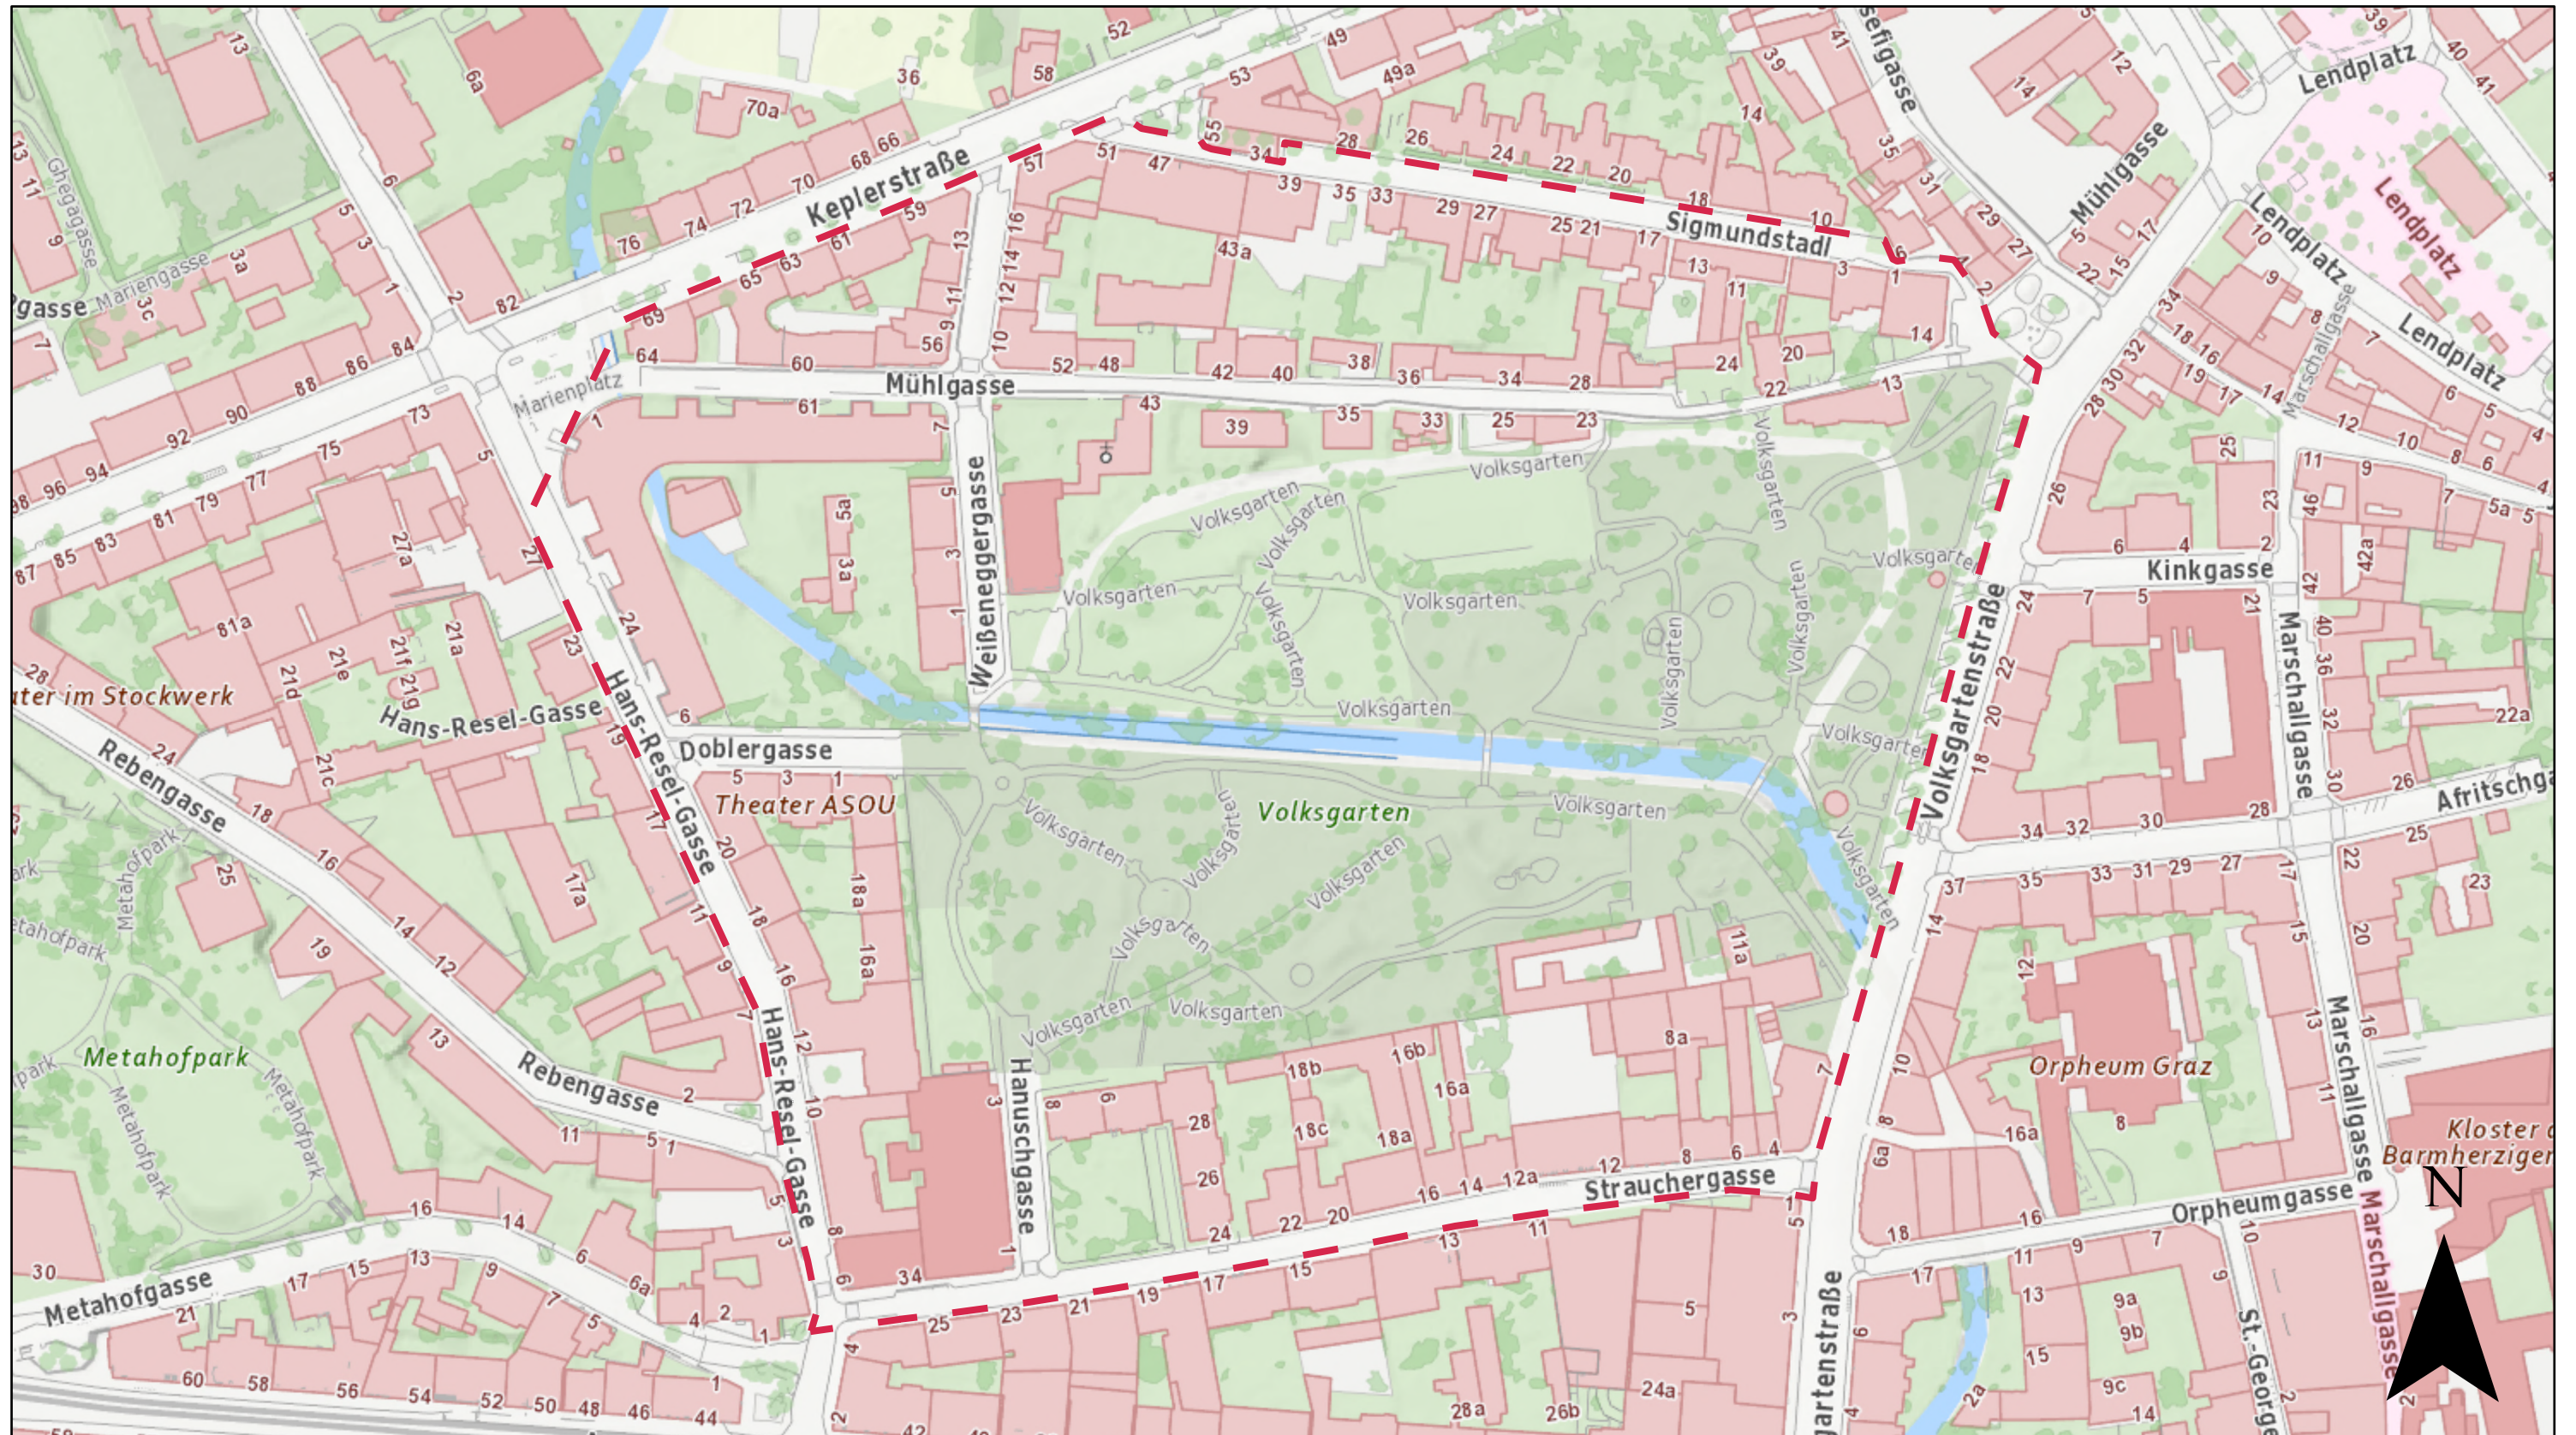

# Schutzzone Volksgarten

Maßstab: 1:2.000

© Stadtvermessungsamt Graz

Autor: Luca Mang

Stand: 12.07.2024